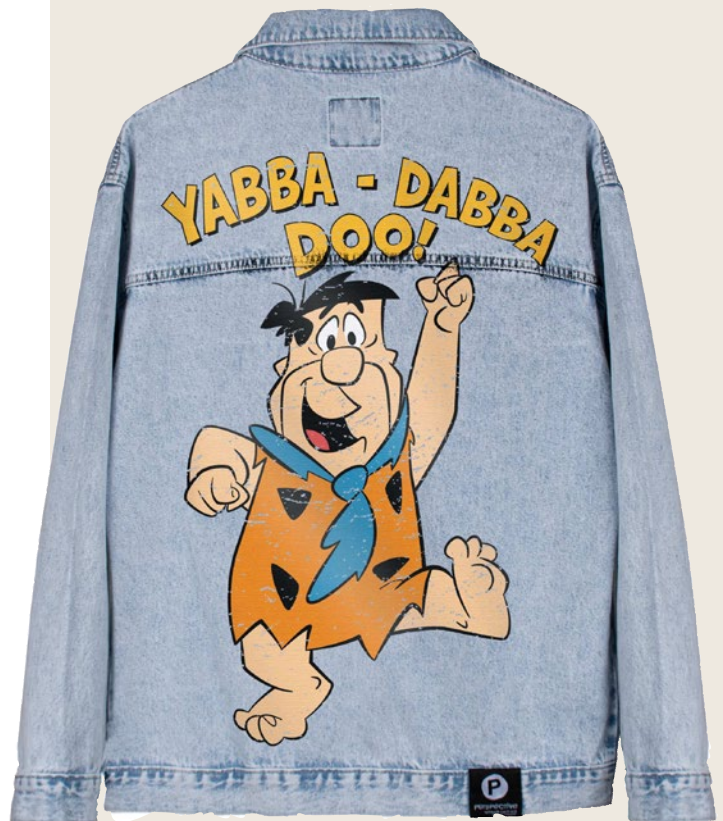

CASACON YABBA - DABBA DOO!

Tallas: S-M-L

Colores:

- Celeste
- Intermedio
- Azul
- Verde
- Morado
- Fucsia

S/100