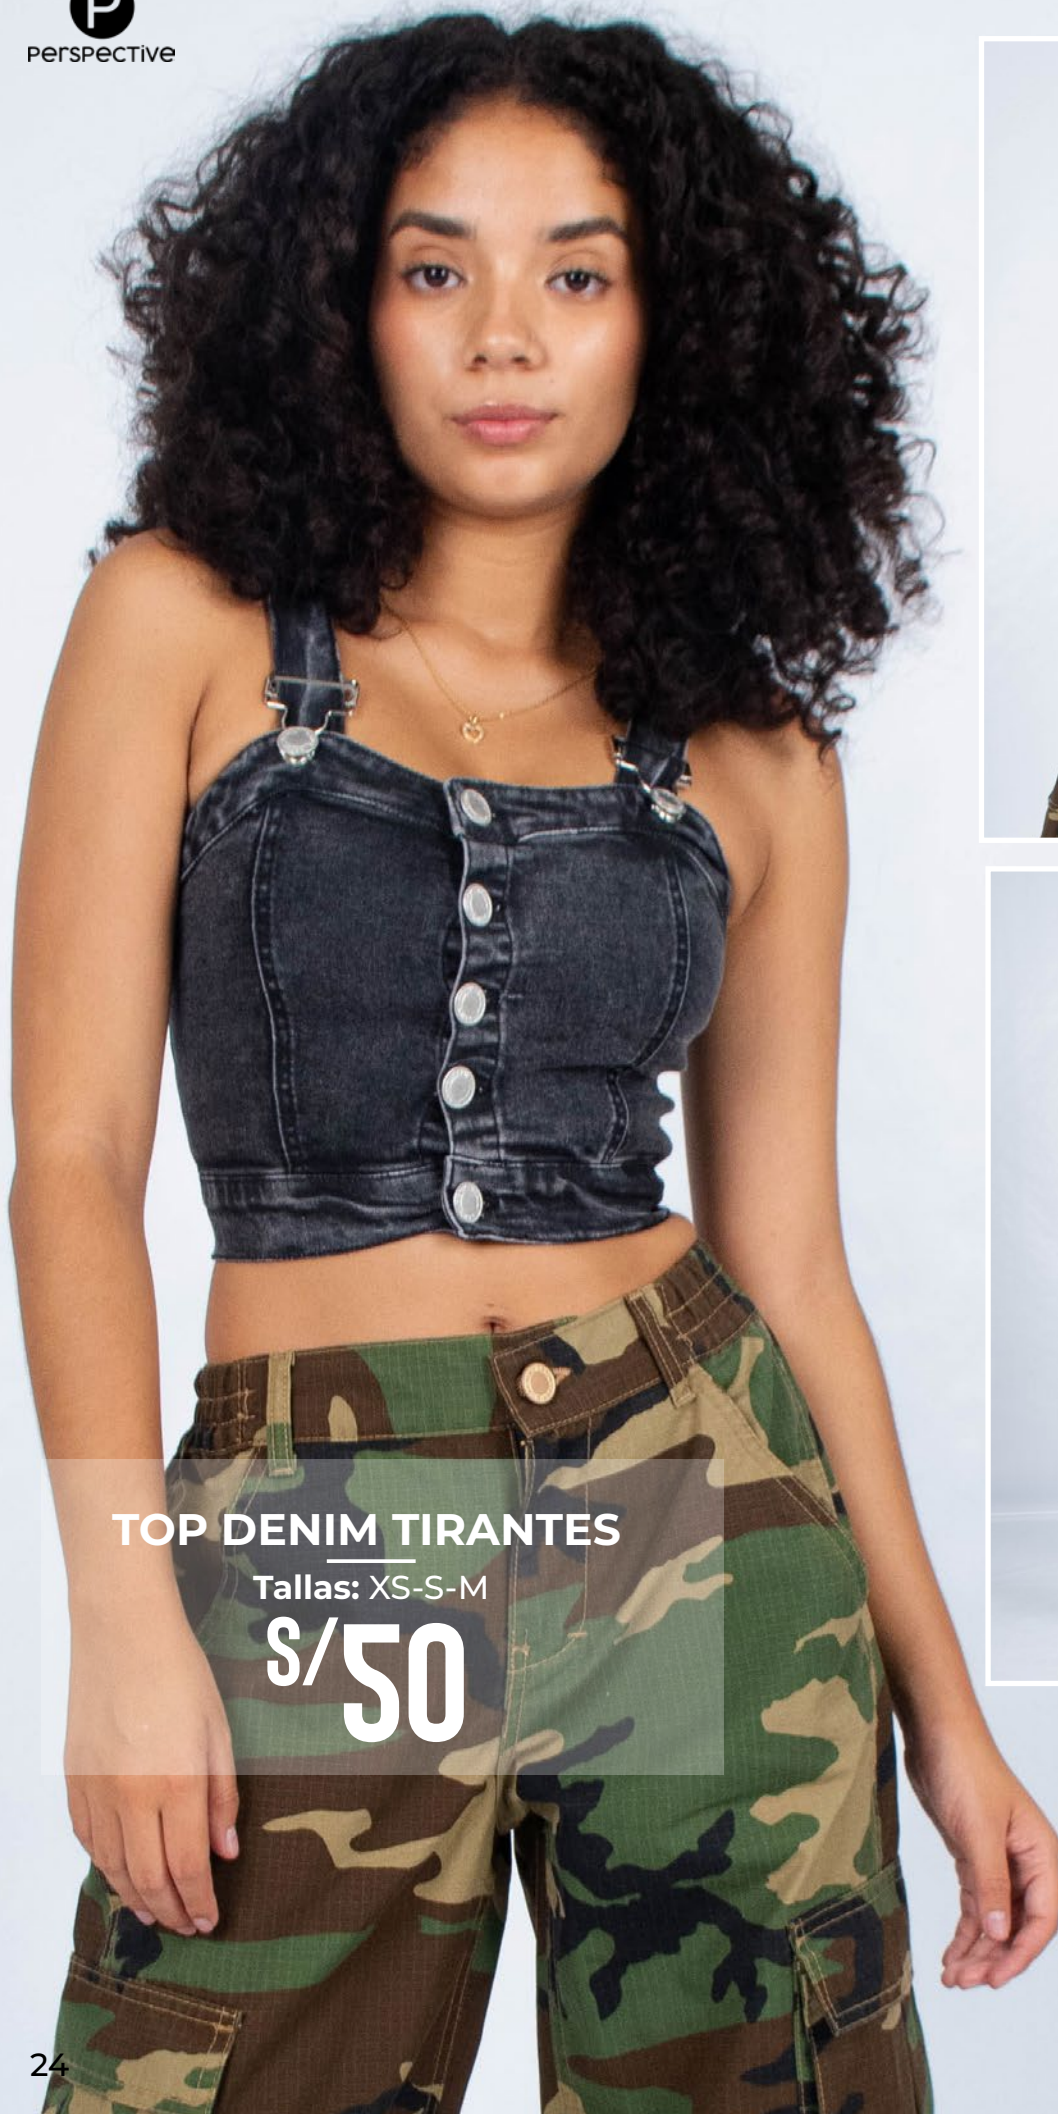

TOP DENIM TIRANTES

Tallas: XS-S-M

S/50

Las prendas pueden variar su color ligeramente. Por el ambiente donde se tomaron las fotos.

ENCUENTRANOS COMO: @PERSPECTIVEROPA.PE