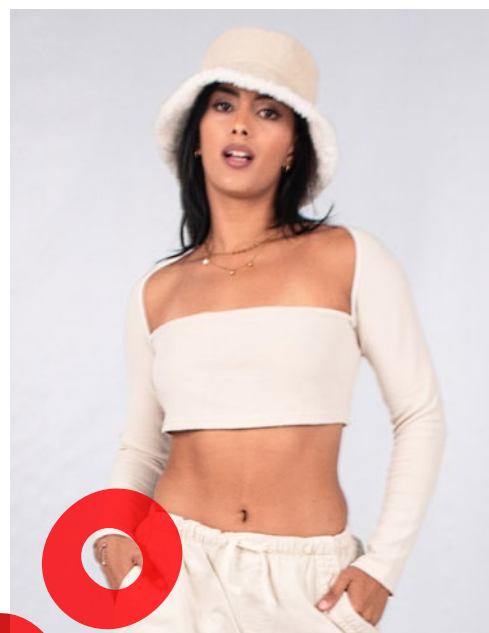

**TOP ESTRAPLE
MANGA LARGA**

Tallas: XS-L-M-XL

Colores:

Negro-verde-hueso

S/55